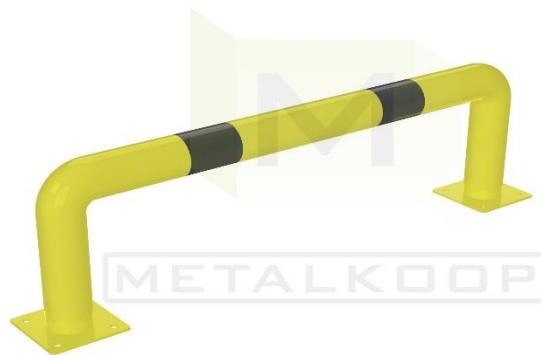

ODBÓJ LINIOWY

Produkt występuje w wielu wariantach. Poniżej możliwe opcje:

Rodzaj powłoki:

- Stal cynkowana
- Stal cynkowana + lakierowana proszkowo na wybrany RAL
- Stal lakierowana proszkowo na wybrany RAL

Średnice:

- Fi 32
- Fi 40
- Fi 60
- Fi 76
- Fi 90
- Fi 108
- Fi 114
- Fi 159

Wysokość:

- Od 30 cm do 100 cm

Długość:

- Długość od 30cm do 250cm

Otwory fi 14 do zamocowania słupka w posadzce

Taśma odblaskowa czerwona lub czarna